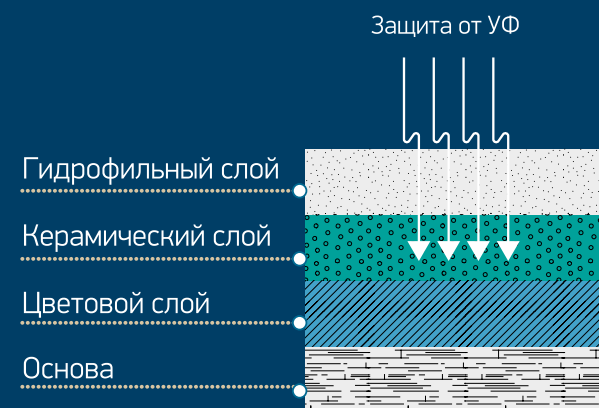

Морозостойкость (150 циклов, остаточная прочность не менее 90%)

Быстрый монтаж

Группа горючести системы с панелями КМЕШ - КО

Малый вес (15 кг/ кв.м.)

КМЕШ

Подтвержденная сейсмостойкость до 9 баллов

Способность к самоочистке

Стойкость цвета к выгоранию (15-60 лет)

Долговечность (более 50 лет)