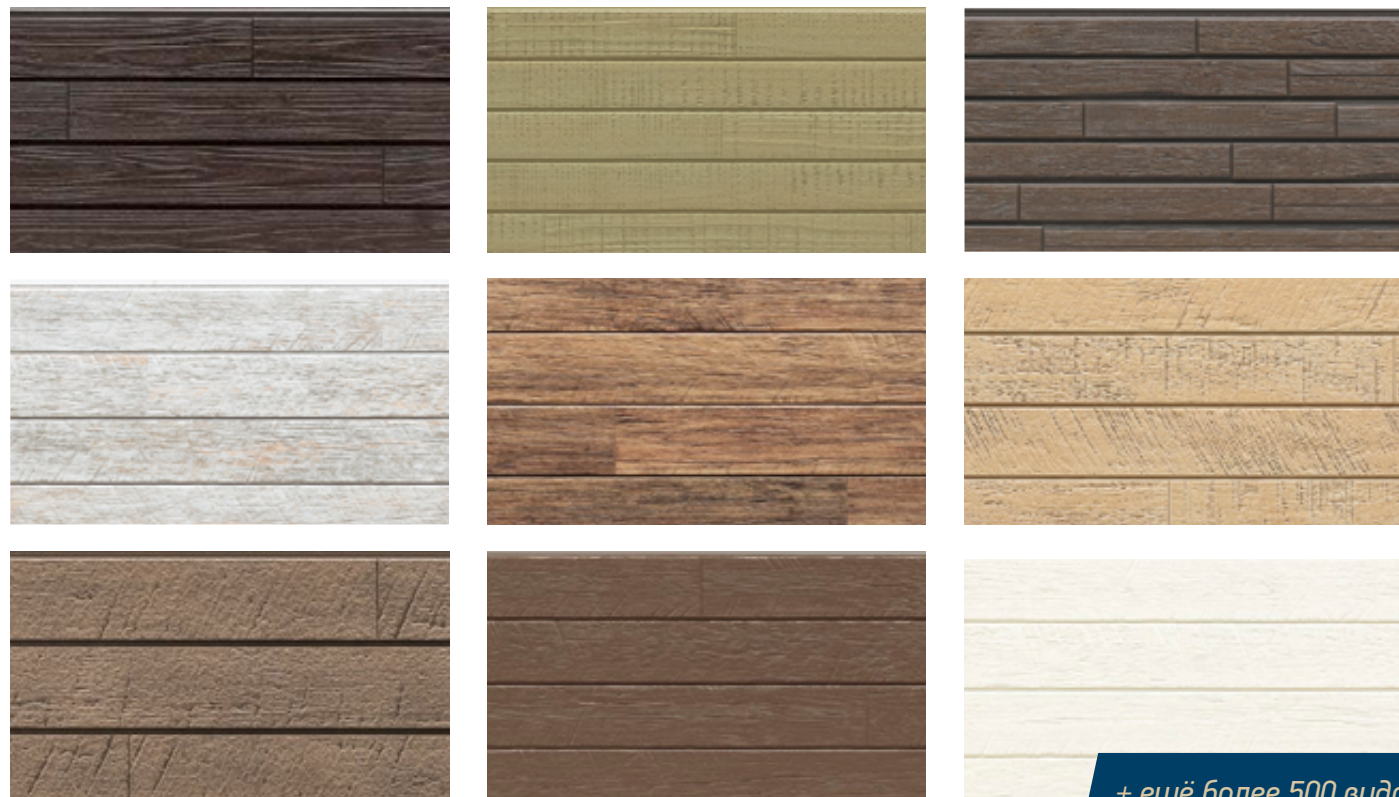

Дерево

Дома, выполненные из панелей, имитирующих фактуру под дерево, шикарно выглядят. Основные особенности: негорючесть панелей, долгий срок службы без необходимости обновлять лакокрасочный слой, в отличие от натурального планкена, на фасадных панелях KMEW не появятся щели и неровности.