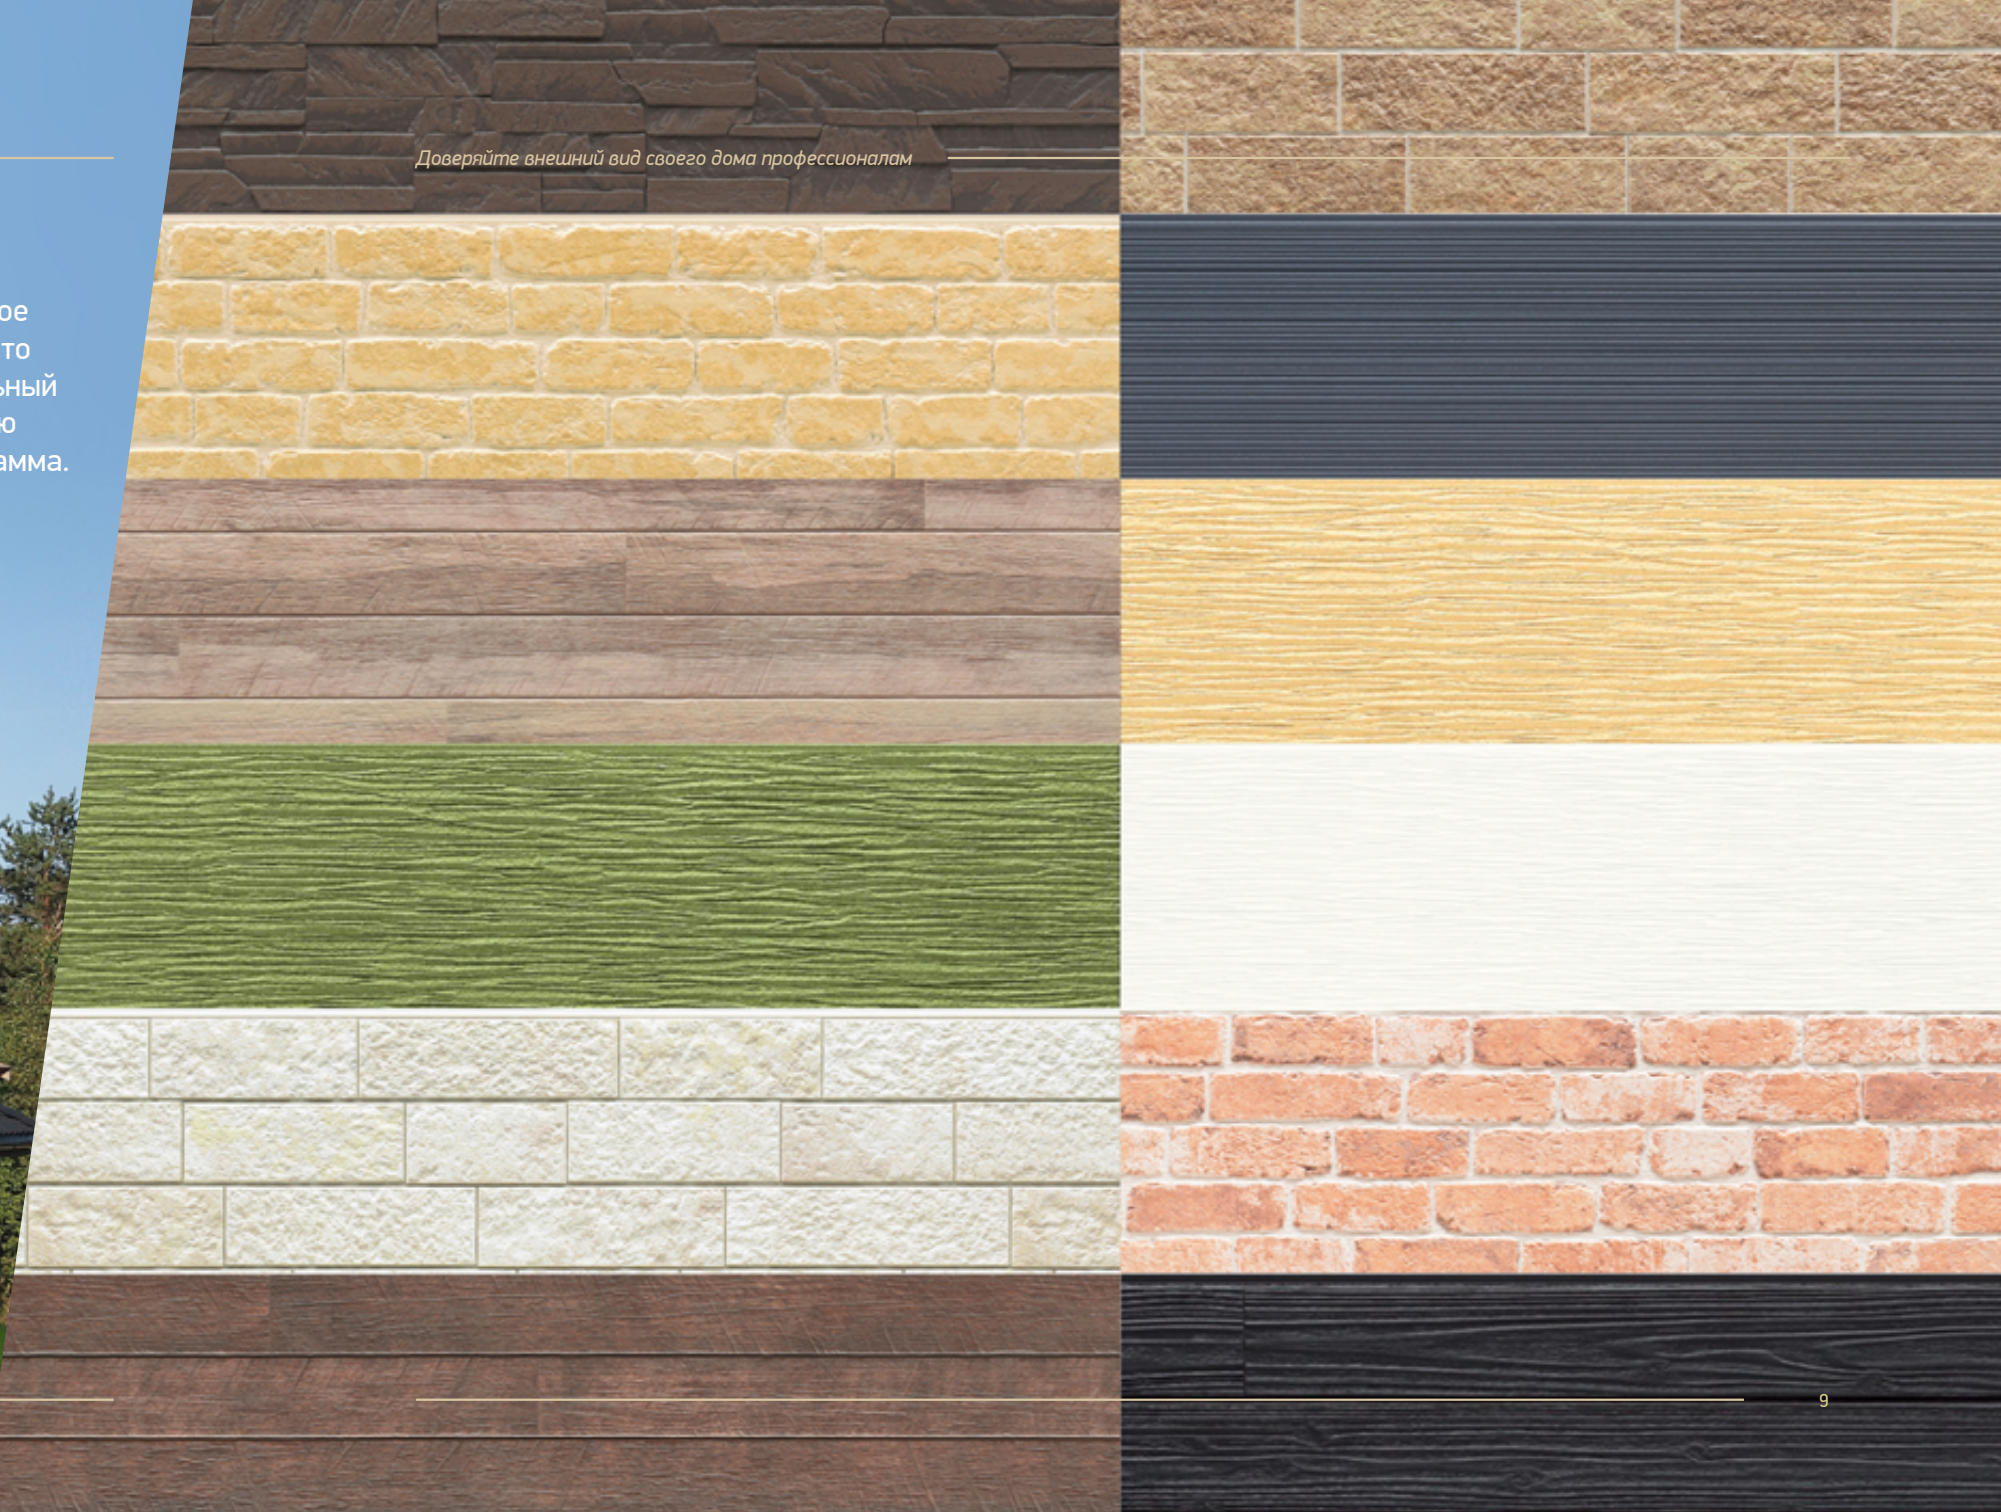

На рынке представлено
более **500** фактур,

что поможет создать уникальный
дизайн любого проекта

Фасадные панели — это настоящее
произведение искусства. Несомненное
преимущество японских панелей — это
большой выбор текстур (под натуральный
камень, дерево, кирпичную и каменную
кладку), а также обширная цветовая гамма.

Доверяйте внешний вид своего дома профессионалам